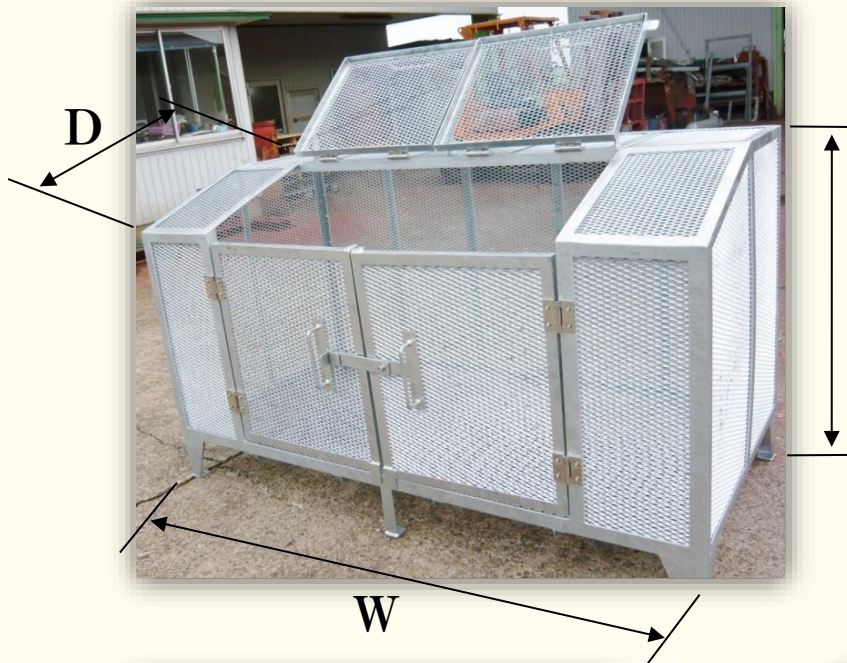

ゴミステーション

ご町内役員様

ペンキ塗装は歳月が経過
しますと剥がれや錆が発生
します
メッキ費用はかかりますが
将来的に長持ちして手間
のかからないメッキ仕上げ
ゴミ箱をお薦めします

【中 1500タイプ】

【大 1800タイプ】

	W	D	H	塗装 錆止め・仕上げ塗装 指定色承ります	メッキ 亜鉛ドブ漬メッキ仕上げ
小	1200	900	1000	¥76,000	¥105,000
中	1500	900	1000	¥88,000	¥122,500
大	1800	900	1000	¥100,000	¥140,000